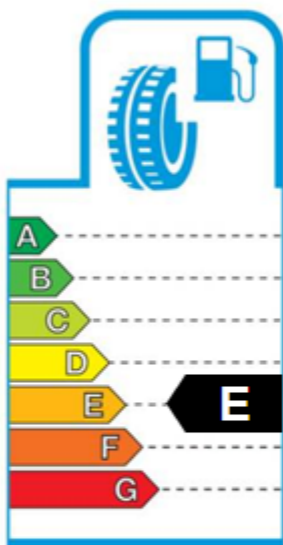

Trieda úspory paliva

Trieda prilnavosti na mokrom porchu

Úroveň hluku: